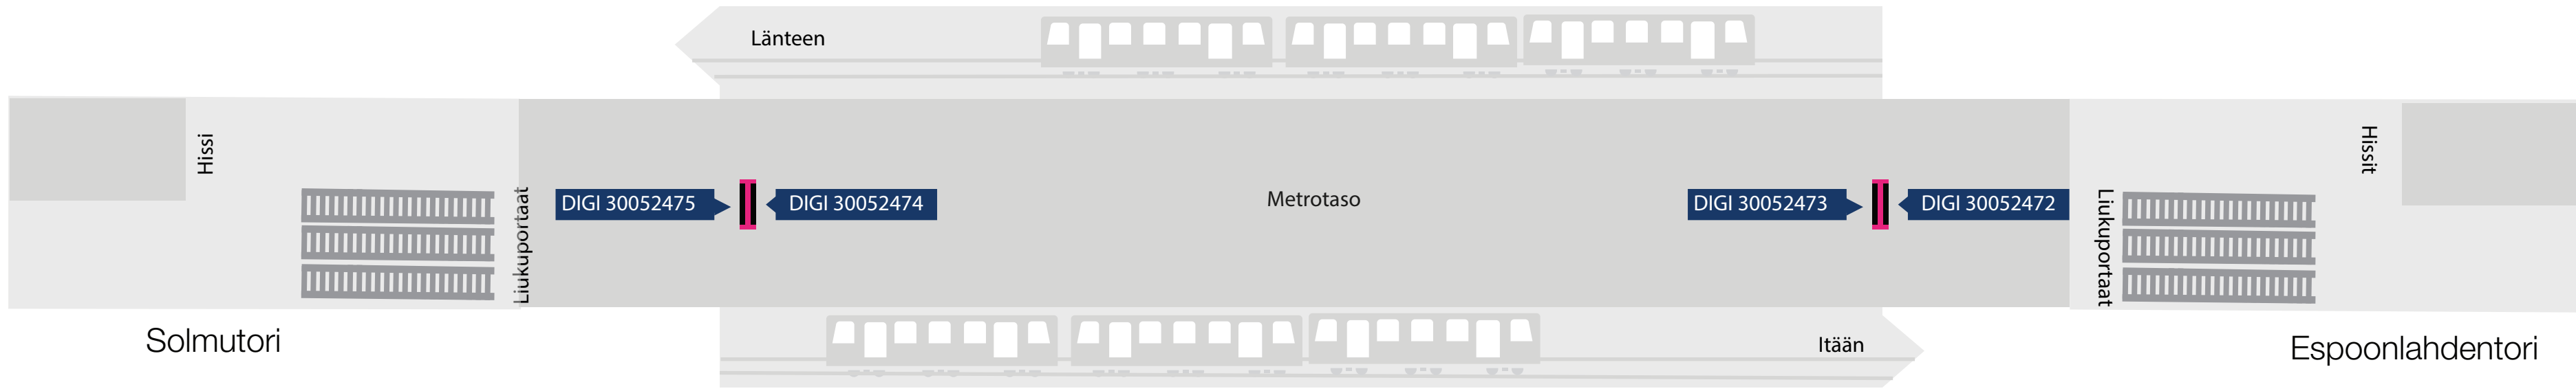

Metroasema Espoonlahti

Länteen

Hissi

Liukuportaat

DIGI 30052475

DIGI 30052474

Metrotaso

DIGI 30052473

DIGI 30052472

Liukuportaat

Hissit

Solmutori

Itään

Espoonlahdentori